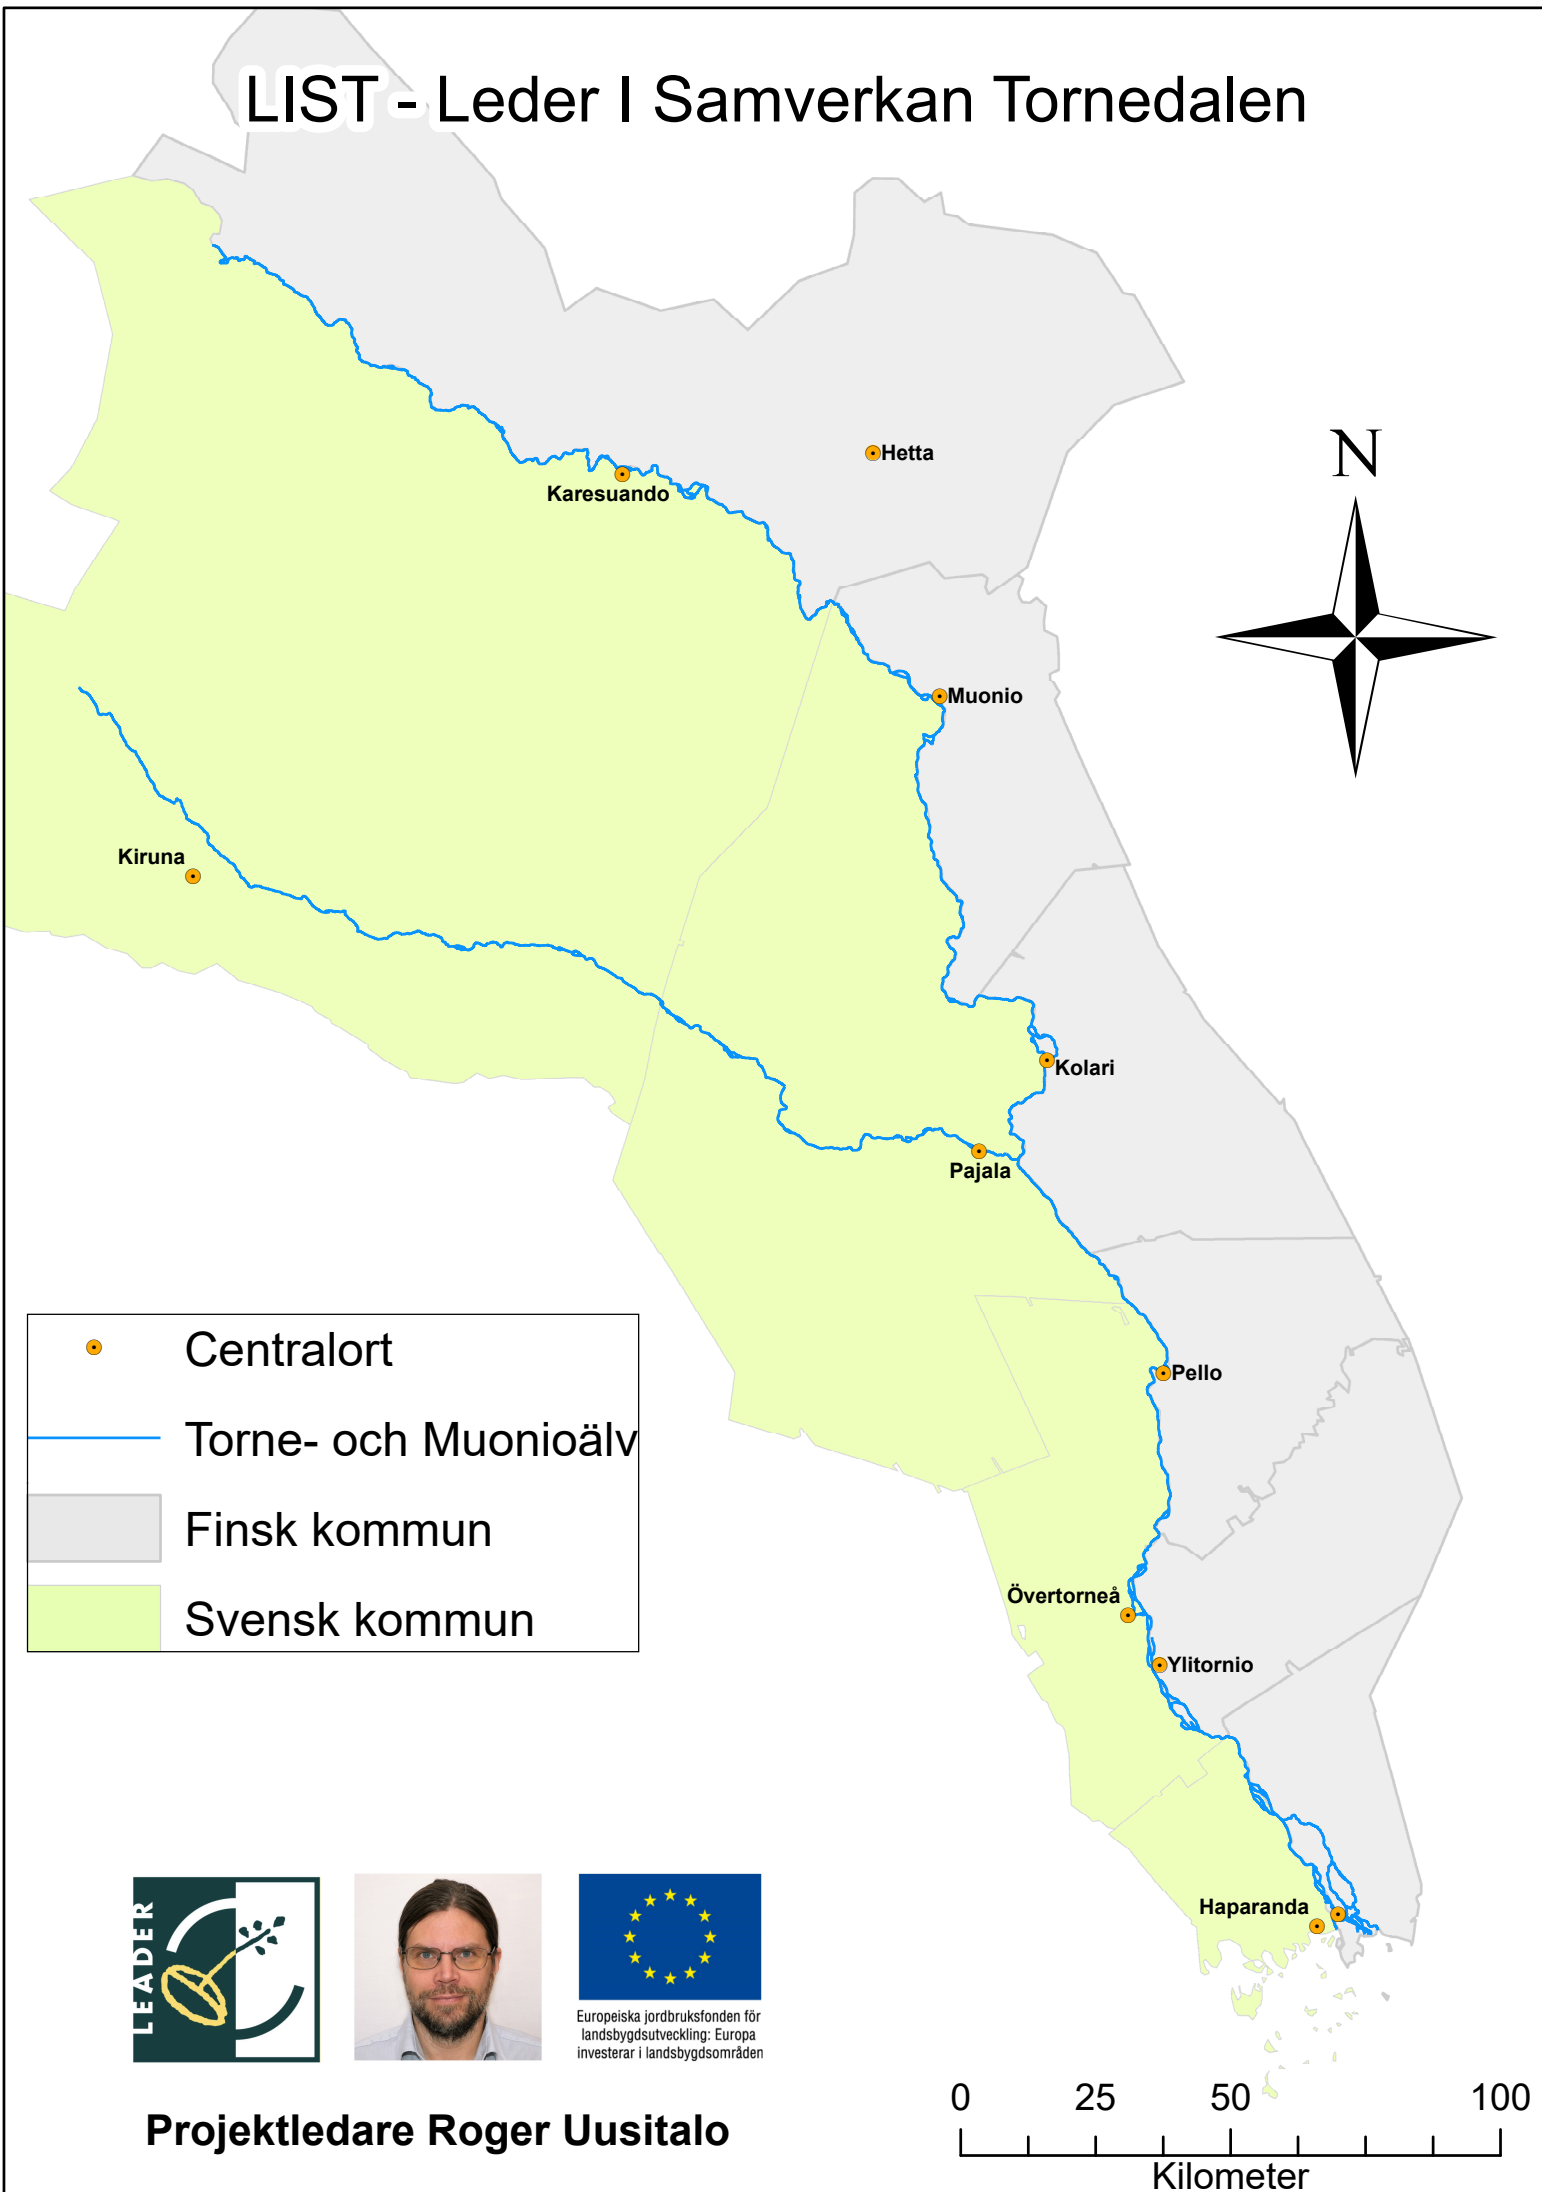

LIST - Leder I Samverkan Tornedalen

Europeiska jordbruksfonden för landsbygdsutveckling: Europa investerar i landsbygdsområden

Projektledare Roger Uusitalo

0 25 50 100
Kilometer