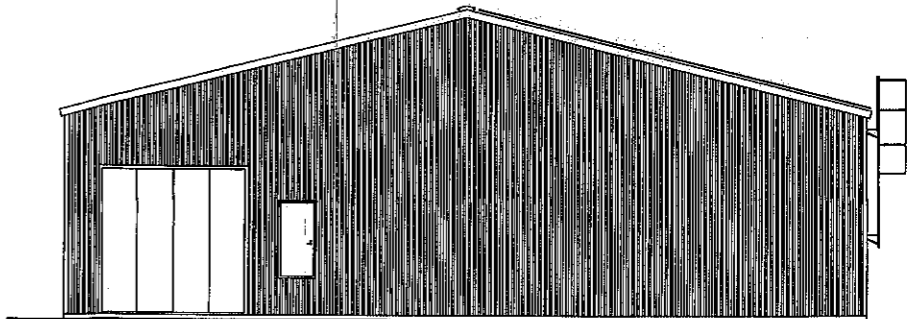

FASAD MOT NORR

FASAD MOT ÖSTER

FASAD MOT SÖDER

FASAD MOT VÄSTER

PLAN

	LENTAB AB BOX 104 S-106 63 KUNGSBÄN TEL. +46 833 78000 FAX. +46 833 70648	REG. REGISTERINGSÄK AVSÄR <b>RIDHALL</b> NYBYGGNAD	SECK.   DATUM
	KONSULTANTER Fredrik Lindblad/A. Doost FÖRORDNING Johan Skjvell	FASTH. PAJALA 16:61 PAJALA BYGGH. PAJALA RIDHALL PLAN FASADER SEKTION	SKALA 1:100
KUNGSBÄN 00-06-28		RETNINGSRUMMER A-3759-1	REG.