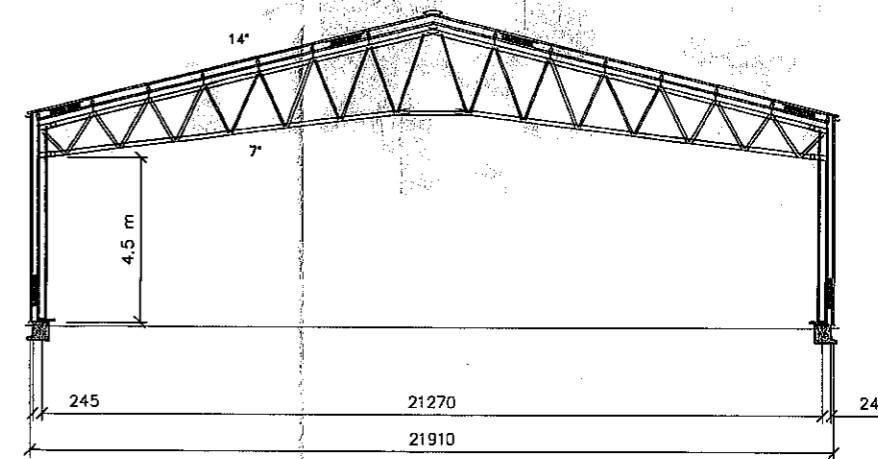

FASAD MOT NORR

FASAD MOT ÖSTER

FASAD MOT SÖDER

FASAD MOT VÄSTER

PLAN

	LENTAB AB BOX 104 S-106 63 KUNGSBÄN TEL. +46 833 78000 FAX. +46 833 70648	REG. REGISTERINGSÄK AVSÄR <b>RIDHALL</b> NYBYGGNAD	SECK.   DATUM
	KONSULTANTER Fredrik Lindblad/A. Doost FÖRORDNING Johan Skjvell	FASTH. PAJALA 16:61 PAJALA BYGGH. PAJALA RIDHALL PLAN FASADER SEKTION	SKALA 1:100
KUNGSBÄN 00-06-28		RETNINGSRUMMER A-3759-1	REG.