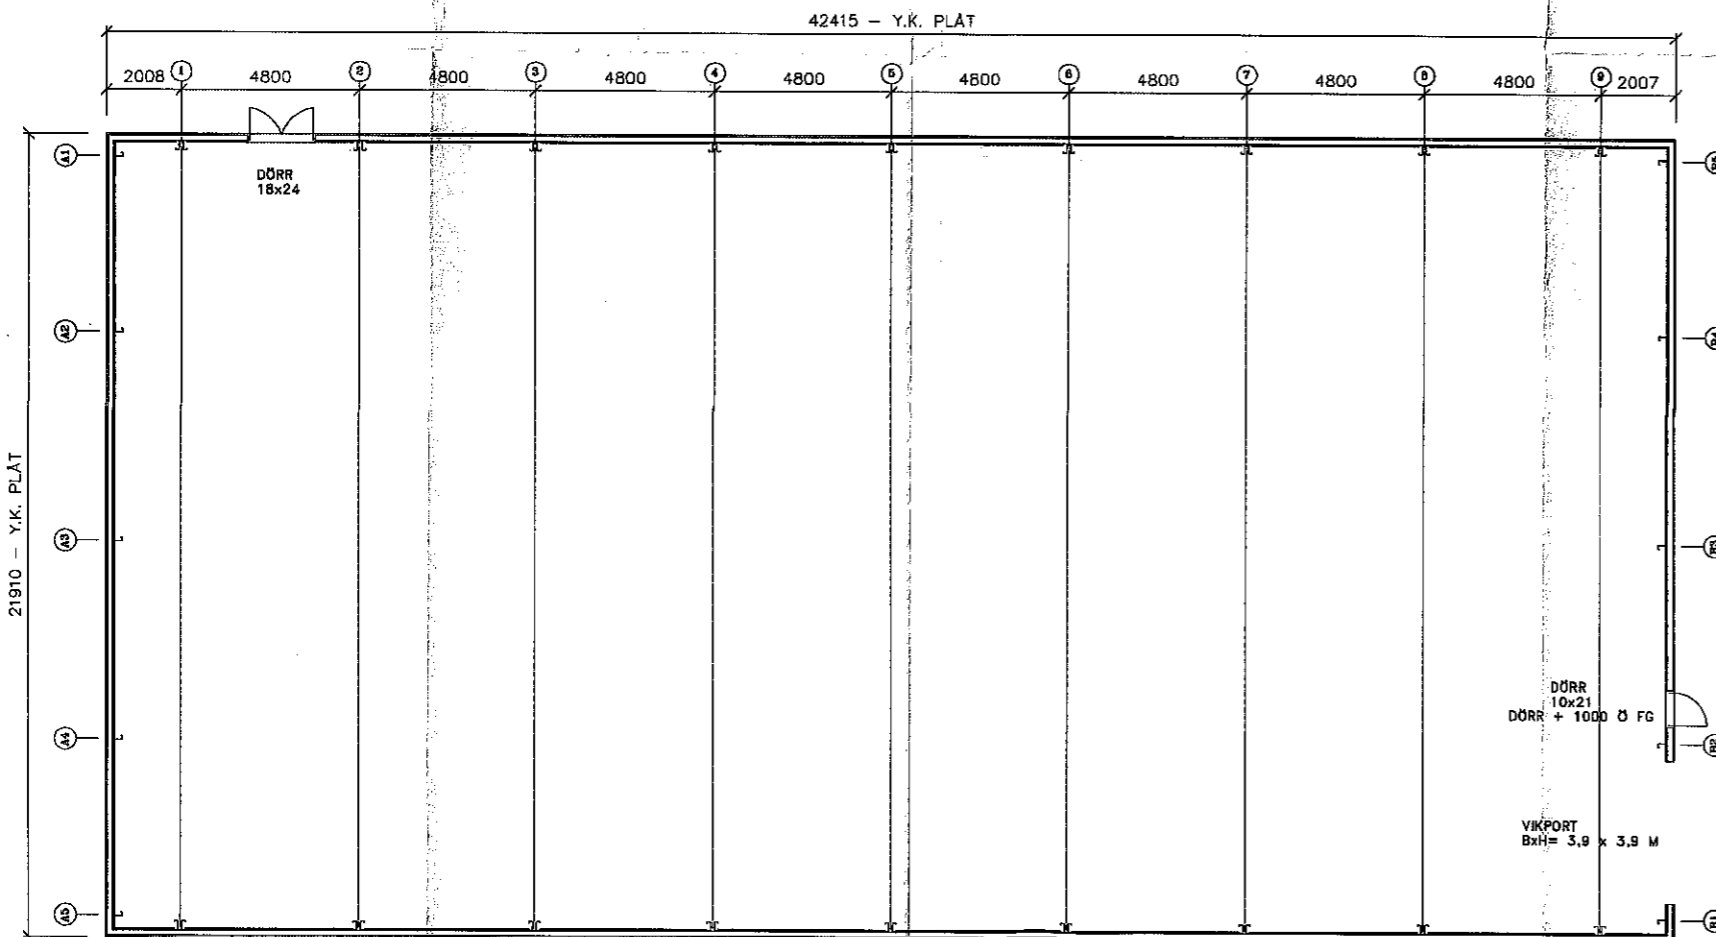

FASAD MOT NORR

FASAD MOT ÖSTER

FASAD MOT SÖDER

FASAD MOT VÄSTER

PLAN

	LENTAB AB BOX 104 S-106 63 KUNGSBÄN TEL. +46 833 78000 FAX. +46 833 70648	REG. REGISTERINGSÄK AVSÄR <b>RIDHALL</b> NYBYGGNAD	SECK.   DATUM
	KONSULTANTER Fredrik Lindblad/A. Doost FÖRORDNING Johan Skjvell	FASTH. PAJALA 16:61 PAJALA BYGGH. PAJALA RIDHALL PLAN FASADER SEKTION	SKALA 1:100
KUNGSBÄN 00-06-28		RETNINGSRUMMER A-3759-1	REG.